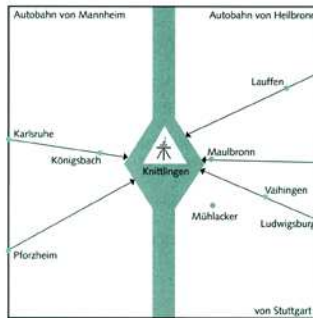

Die Aussteller sind:

BUNSEN, Frederick, Winnenden, Malerei
DAUPHIN, Sacha, Pforzheim, Fotografie
DECHANT, Sigrid, Vaihingen/Enz, Malerei
DON GIORGIO, Pforzheim, Skulpturen
EHRET, HD, Karlsruhe, Malerei
FRANK, Barbara, Neuenbürg, Schmuck
FRANK, Eberhard, Maulbronn, Malerei
FRANK, Stephan, Neuenbürg, Schmuck
FUSCH, Gudrun, Kieselbronn, Malerei
GEESE, Birgit, Ettlingen, Malerei
HAMPE, Martina, Böblingen, Malerei
HÖLZLE, Peter, Pforzheim, Fotografie
HOWAD, Hans, Neuhausen, Malerei
HUBER, Maya, Frankfurt/M., Kalligraphie
JESCHKE, Manfred, Eisingen, Fotografie
KELLNER, Rolf Dieter, Stuttgart, Malerei
KUBISCH, Thomas, Wiernsheim, Malerei
LANGE, Hildegard, Ettlingen, Malerei
MAGENHEIM, Markus, Mühlacker, Malerei
MORITZ-HÄNTSCHE, Heidi, Reutlingen, Malerei
PANKOK, Kurt Peter, Wimsheim, Malerei
PANKOK, Monika, Stuttgart, Skulpturen
REUTTER, Gerold, Wernau a. N., Malerei
ROOS, Dieter, Ebersbach u. Minas Gerais/Brasilien, Malerei
RUHMANN, Brigitte, Ispringen, Malerei
SCHEPPACH, Ines, Böblingen, Malerei
SCHMID, Margot, Freudenstadt, figürliche Keramik
SCHOCK, Erika, Sachsenheim, Malerei und Skulpturen
SPEER, Claudia, Pforzheim, Schmuck
STARKE, Mick, Wildberg, Malerei
STRINZ-SCHÄFER, Kristina, Pforzheim, Schmuck

So finden Sie Knittlingen

von Heilbronn:
B 293 über Eppingen und Bretten, weiter B 35
Richtung Stuttgart bis Knittlingen

Künstlergilde Buslat

Öffnungszeiten:
samstags 15 - 17 Uhr
sonntags 11 - 17 Uhr
24. - 26. 12. 2004 geschlossen
31. 12. 2004 und 1. 1. 2005 geschlossen

Künstlergilde Buslat e.V.
Fauststadt Knittlingen